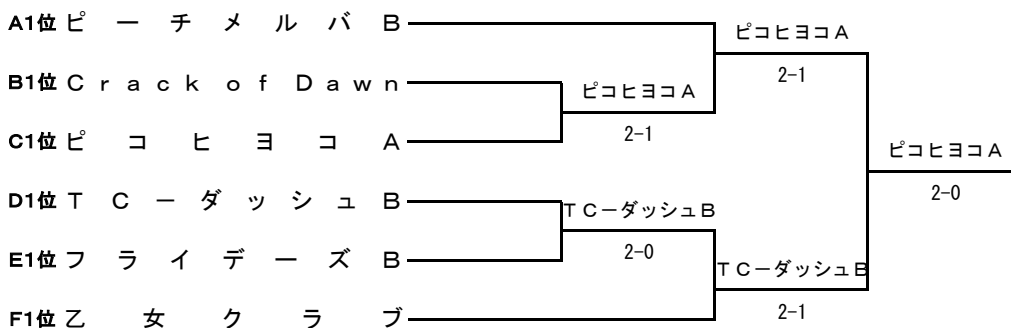

女子8部 I

Aブロック

	チ ャ ム 名	1	2	3	勝 敗	順 位
1	北海道農政部テニスクラブⅡ		1 2	2 1	1-1	2
2	ピーチメルバB	2 1		2 1	2-0	1
3	TC-ダッシュ あ~やんず	1 2	1 2		0-2	3

Bブロック

	チ ャ ム 名	1	2	3	勝 敗	順 位
1	Crack of Dawn		3 0	3 0	2-0	1
2	札幌市役所テニス同好会B	0 3		0 3	0-2	3
3	SNOW DEVIL'S	0 3	3 0		1-1	2

Cブロック

	チ ャ ム 名	1	2	3	勝 敗	順 位
1	WEST FRIENDS		0 3	1 2	0-2	3
2	ピコヒヨコA	3 0		3 0	2-0	1
3	闘疾プリン隊	2 1	0 3		1-1	2

Dブロック

	チ ャ ム 名	1	2	3	勝 敗	順 位
1	TC-ダッシュB		3 0	3 0	2-0	1
2	札幌アウトドアテニスB	0 3		2 1	1-1	2
3	ポポンタ	0 3	1 2		0-2	3

Eブロック

	チ ャ ム 名	1	2	3	勝 敗	順 位
1	コンフルーエンスⅡ-B		1 2	1 2	0-2	3
2	SWEET BEE	2 1		1 2	1-1	2
3	フライデーズB	2 1	2 1		2-0	1

Fブロック

	チ ャ ム 名	1	2	3	勝 敗	順 位
1	スウィング89		3 0	1 2	1-1	2
2	40LOVE	0 3		0 3	0-2	3
3	乙女クラブ	2 1	3 0		2-0	1

女子8部 I 決勝トーナメント