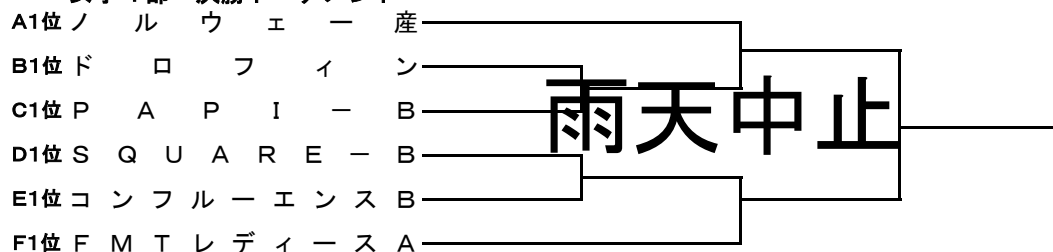

女子4部

Aブロック

	チーム名	1	2	3	勝敗	順位
1	ビバチエA		2 1	1 2	1-1	2
2	アミュージング・フェロー	1 2		0 3	0-2	3
3	ノルウェー産	2 1	3 0		2-0	1

Bブロック

	チーム名	1	2	3	勝敗	順位
1	FMTレディースB		2 1	1 2	1-1	2
2	ライジングテニスクラブB	1 2		1 2	0-2	3
3	ドロフィン	2 1	2 1		2-0	1

Cブロック

	チーム名	1	2	3	勝敗	順位
1	フライデーズA		2 1	0 3	1-1	2
2	新札幌テニスクラブビジュア	1 2		1 2	0-2	3
3	PAPI-B	3 0	2 1		2-0	1

Dブロック

	チーム名	1	2	3	勝敗	順位
1	江頭アタック		1 2	1 2	0-2	3
2	SQUARE-B	2 1		3 0	2-0	1
3	シャイニングB	2 1	0 3		1-1	2

Eブロック

	チーム名	1	2	3	勝敗	順位
1	あけぼの乱A		1 2	1 2	0-2	3
2	コンフルーエンスB	2 1		2 1	2-0	1
3	ダッシュ六心A	2 1	1 2		1-1	2

Fブロック

	チーム名	1	2	3	勝敗	順位
1	FMTレディースA		3 0	2 1	2-0	1
2	メモリーズ	0 3		1 2	0-2	3
3	D・Z・T・B・N	1 2	2 1		1-1	2

女子4部 決勝トーナメント