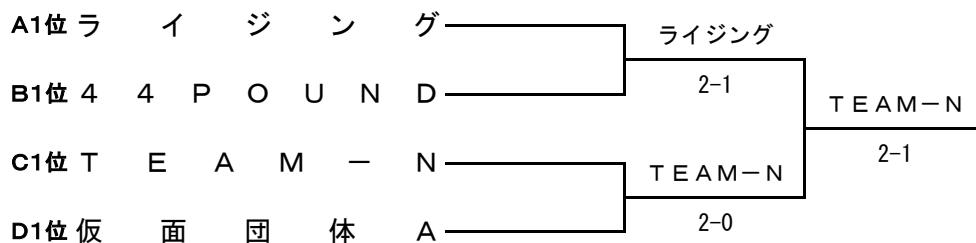

女子スーパーリーグ

	チ ャ ム 名	1	2	3	4	勝 敗	順 位
1	TEAM WARRIOR		1 2	2 1	1 2	1-2	3
2	な で し こ	2 1		2 1	3 0	3-0	1
3	インドアテニスセンター ウ イ ン グ	1 2	1 2		0 3	0-3	4
4	フラワーテニスクラブ レ デ ィ ー ス	2 1	0 3	3 0		2-1	2

女子1部

Aブロック

	チ ャ ム 名	1	2	3	勝 敗	順 位
1	ラ イ ジ ン グ		2 1	3 0	2-0	1
2	I T S	1 2		0 3	0-2	3
3	あけぼのテニスクラブ	0 3	3 0		1-1	2

Bブロック

	チ ャ ム 名	1	2	3	勝 敗	順 位
1	ライジングテニスクラブA		1 2	1 2	0-2	3
2	4 4 P O U N D	2 1		2 1	2-0	1
3	あひるちゃん	2 1	1 2		1-1	2

Cブロック

	チ ャ ム 名	1	2	3	勝 敗	順 位
1	T E A M - N		2 1	3 0	2-0	1
2	新札幌テニスクラブ 女子A	1 2		1 2	0-2	3
3	ラヴ & フラワー A	0 3	2 1		1-1	2

Dブロック

	チ ャ ム 名	1	2	3	勝 敗	順 位
1	レッドピーマンB		1 2	1 2	0-2	3
2	仮面団体 A	2 1		2 1	2-0	1
3	マイナーチェンジ	2 1	1 2		1-1	2

女子1部 決勝トーナメント