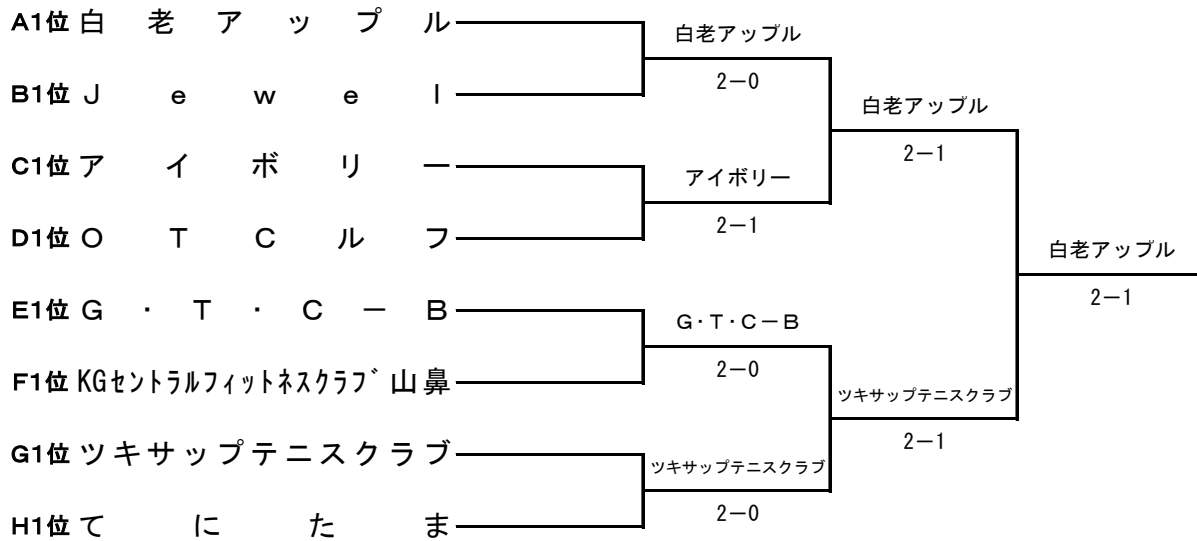

女子7部

Gブロック

	チ ャ ム 名	1	2	3	勝 敗	順 位
1	ツキサップテニスクラブ		2 - 1	2 - 1	2 - 0	1
2	森のくまさんB	1 - 2		1 - 2	0 - 2	3
3	北 楡 会	1 - 2	2 - 1		1 - 1	2

Hブロック

	チ ャ ム 名	1	2	3	勝 敗	順 位
1	て に た ま		3 - 0	2 - 1	2 - 0	1
2	VIP madam butterflies	0 - 3		2 - 1	1 - 1	2
3	3 O A L L	1 - 2	1 - 2		0 - 2	3

女子7部 決勝トーナメント