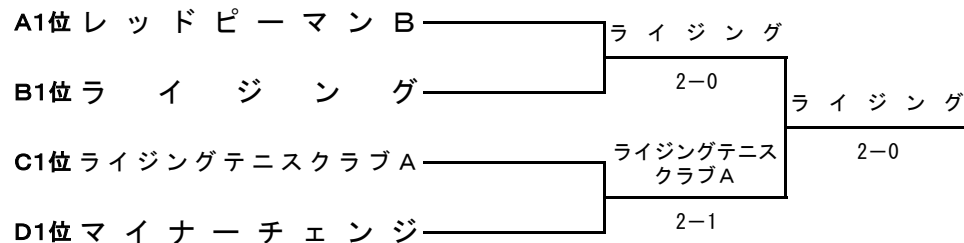

女子スーパーリーグ

	チ ャ ム 名	1	2	3	4	勝 敗	順 位
1	TEAM WARRIOR		2 - 1	1 - 2	1 - 2	1 - 2	3
2	な で し こ	1 - 2		1 - 2	1 - 2	0 - 3	4
3	フラワーテニスクラブ レ デ ィ ー ス	2 - 1	2 - 1		1 - 2	2 - 1	2
4	ウ イ ン グ	2 - 1	2 - 1	2 - 1		3 - 0	1

女子1部

Aブロック

	チ ャ ム 名	1	2	3	勝 敗	順 位
1	レッドピーマンB		1 - 2	2 - 1	1 - 1	1
2	4 4 P O U N D	2 - 1		1 - 2	1 - 1	3
3	P A P I - A	1 - 2	2 - 1		1 - 1	2

Bブロック

	チ ャ ム 名	1	2	3	勝 敗	順 位
1	ライジング		3 - 0	2 - 1	2 - 0	1
2	ラヴ & フラワーA	0 - 3		2 - 1	1 - 1	2
3	新札幌テニスクラブ女子A	1 - 2	1 - 2		0 - 2	3

Cブロック

	チ ャ ム 名	1	2	3	勝 敗	順 位
1	仮 面 団 体 A		1 - 2	1 - 2	0 - 2	3
2	ライジングテニスクラブA	2 - 1		2 - 1	2 - 0	1
3	T E A M - N	2 - 1	1 - 2		1 - 1	2

Dブロック

	チ ャ ム 名	1	2	3	勝 敗	順 位
1	ミステリーE-T-A		2 - 1	1 - 2	1 - 1	2
2	ウ エ ン デ ィ A	1 - 2		1 - 2	0 - 2	3
3	マイナーチェンジ	2 - 1	2 - 1		2 - 0	1

女子1部 決勝トーナメント