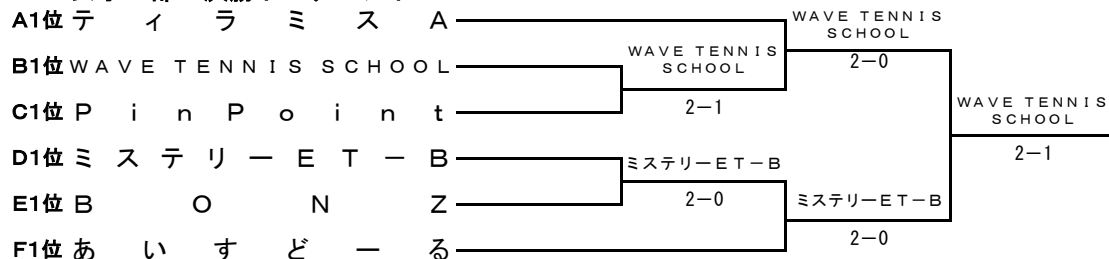

女子3部

Aブロック

	チー ム 名	1	2	3	勝 敗	順 位
1	あ け ぼ の 乱 A		3 - 0	1 - 2	1 - 1	2
2	ド ロ フ ィ ン	0 - 3		1 - 2	0 - 2	3
3	テ ィ ラ ミ ス A	2 - 1	2 - 1		2 - 0	1

Bブロック

	チー ム 名	1	2	3	勝 敗	順 位
1	WAVE TENNIS SCHOOL		3 - 0	3 - 0	2 - 0	1
2	朝 里 ク ラ ッ セ ホ テ ル T S	0 - 3		3 - 0	1 - 1	2
3	A K I サ ー ク ル A	0 - 3	0 - 3		0 - 2	3

Cブロック

	チー ム 名	1	2	3	勝 敗	順 位
1	F M T レ デ ィ ー ス A		2 - 1	1 - 2	1 - 1	3
2	P i n P o i n t	1 - 2		2 - 1	1 - 1	1
3	s a k u r a	2 - 1	1 - 2		1 - 1	2

Dブロック

	チー ム 名	1	2	3	勝 敗	順 位
1	ミ ス テ リ ー E T - B		2 - 1	1 - 2	1 - 1	1
2	あ け ぼ の 2 0 0 8 A	1 - 2		2 - 1	1 - 1	2
3	ハ ニ ー ハ ン ト	2 - 1	1 - 2		1 - 1	3

Eブロック

	チー ム 名	1	2	3	勝 敗	順 位
1	大 空 A		1 - 2	1 - 2	0 - 2	3
2	ビ バ ー チ ェ A	2 - 1		1 - 2	1 - 1	2
3	B O N Z	2 - 1	2 - 1		2 - 0	1

Fブロック

	チー ム 名	1	2	3	勝 敗	順 位
1	宮 丘 ス ペ シ ャ ル		2 - 1	1 - 2	1 - 1	2
2	ダ ッ シ ュ 六 心 A	1 - 2		1 - 2	0 - 2	3
3	あ い す ど ー る	2 - 1	2 - 1		2 - 0	1

女子3部 決勝トーナメント