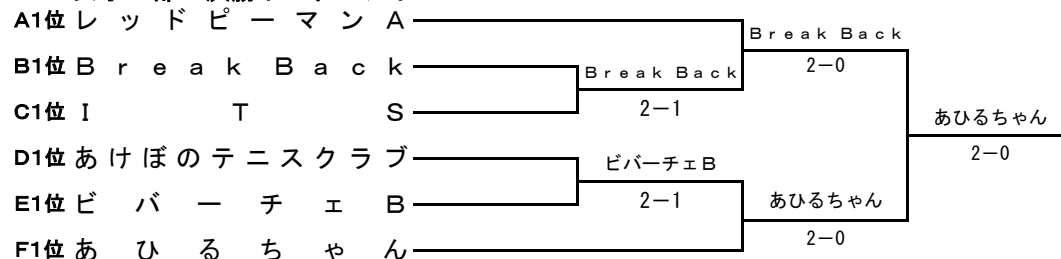

女子2部

Aブロック

チーム名	1	2	3	勝敗	順位
レッドピーマンA		2 - 1	3 - 0	2 - 0	1
FMTレディースB	1 - 2		1 - 2	0 - 2	3
チームナイスA	0 - 3	2 - 1		1 - 1	2

Bブロック

チーム名	1	2	3	勝敗	順位
P O T A		1 - 2	0 - 3	0 - 2	3
ロ - デ ィ ' S	2 - 1		0 - 3	1 - 1	2
B r e a k B a c k	3 - 0	3 - 0		2 - 0	1

Cブロック

チーム名	1	2	3	勝敗	順位
カメカメクラブ		1 - 2	1 - 2	0 - 2	3
I T S	2 - 1		2 - 1	2 - 0	1
小樽グリーンテニスクラブB	2 - 1	1 - 2		1 - 1	2

Dブロック

チーム名	1	2	3	勝敗	順位
森のくまさんA		2 - 1	1 - 2	1 - 1	2
江頭アタック	1 - 2		0 - 3	0 - 2	3
あけぼのテニスクラブ	2 - 1	3 - 0		2 - 0	1

Eブロック

チーム名	1	2	3	勝敗	順位
ビバーチェB		2 - 1	2 - 1	2 - 0	1
ウィッチーズB	1 - 2		1 - 2	0 - 2	3
小樽グリーンテニスクラブA	1 - 2	2 - 1		1 - 1	2

Fブロック

チーム名	1	2	3	勝敗	順位
S w e e t s		0 - 3	3 - 0	1 - 1	2
あひるちゃん	3 - 0		3 - 0	2 - 0	1
室蘭中年会議所婦人部	0 - 3	0 - 3		0 - 2	3

女子2部 決勝トーナメント