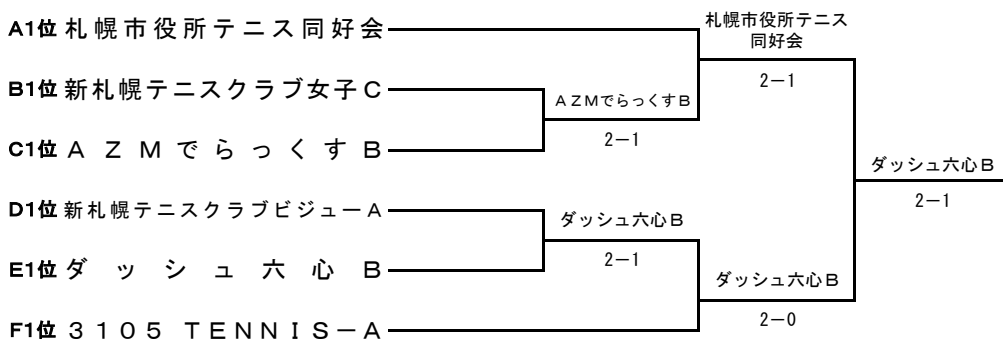

女子8部 I

Aブロック

	チ ャ ム 名	1	2	3	勝 敗	順 位
1	札幌市役所テニス同好会		3 - 0	3 - 0	2 - 0	1
2	乙 女 ク ラ ブ	0 - 3		2 - 1	1 - 1	2
3	Z O O	0 - 3	1 - 2		0 - 2	3

Bブロック

	チ ャ ム 名	1	2	3	勝 敗	順 位
1	グ レ ー プ		1 - 2	1 - 2	0 - 2	3
2	A L B A I I	2 - 1		0 - 3	1 - 1	2
3	新札幌テニスクラブ女子C	2 - 1	3 - 0		2 - 0	1

Cブロック

	チ ャ ム 名	1	2	3	勝 敗	順 位
1	A Z M で ら っ く す B		3 - 0	2 - 1	2 - 0	1
2	3 1 0 5 T E N N I S - B	0 - 3		2 - 1	1 - 1	2
3	ポ ポ ン タ	1 - 2	1 - 2		0 - 2	3

Dブロック

	チ ャ ム 名	1	2	3	勝 敗	順 位
1	新札幌テニスクラブビジュア		3 - 0	3 - 0	2 - 0	1
2	ピ ー チ メ ル バ	0 - 3		2 - 1	1 - 2	2
3	I S O L T C	0 - 3	1 - 2		0 - 2	3

Eブロック

	チ ャ ム 名	1	2	3	勝 敗	順 位
1	北海道農政部テニスクラブ II		2 - 1	0 - 3	1 - 1	2
2	S W E E T B E E	1 - 2		0 - 3	0 - 2	3
3	ダ ッ シ ュ 六 心 B	3 - 0	3 - 0		2 - 0	1

Fブロック

	チ ャ ム 名	1	2	3	勝 敗	順 位
1	3 1 0 5 T E N N I S - A		2 - 1	3 - 0	2 - 0	1
2	新札幌テニスクラブ女子D	1 - 2		2 - 1	1 - 1	2
3	ウ ィ ン グ ニ ボ ボ	0 - 3	1 - 2		0 - 2	3

女子8部 I 決勝トーナメント