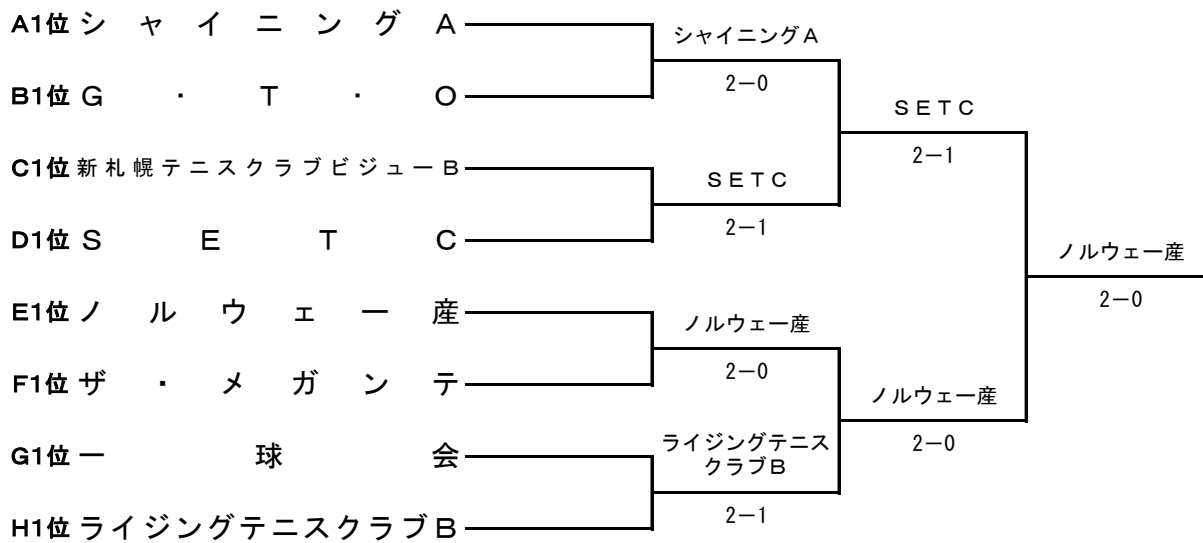

女子6部

Gブロック

	チ ャ ム 名	1	2	3	勝 敗	順 位
1	一 球 会		2 - 1	2 - 1	2 - 0	1
2	キ ャ ラ ン ト ・ ラ ブ	1 - 2		2 - 1	1 - 1	2
3	ミ ン ト T . C Z E R O - A	1 - 2	1 - 2		0 - 2	3

Hブロック

	チ ャ ム 名	1	2	3	勝 敗	順 位
1	C h e e r ガ ッ ツ !! A		0 - 3	0 - 3	0 - 2	3
2	ウ イ ン グ A M 6	3 - 0		0 - 3	1 - 1	2
3	ラ イ ジ ン グ テ ニ ス ク ラ ブ B	3 - 0	3 - 0		2 - 0	1

女子6部 決勝トーナメント