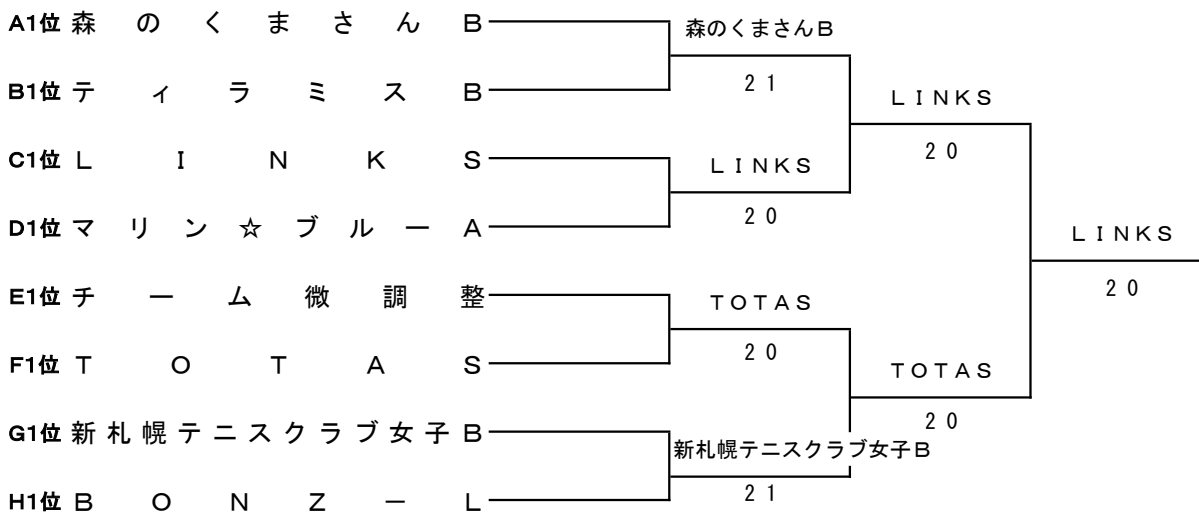

女子7部

Gブロック

	チ ャ ム 名	1	2	3	勝 敗	順 位
1	ウ ェ ン デ ィ B		3 0	1 2	1-1	2
2	チ ャ ム マ ッ ク ス	0 3		1 2	0-2	3
3	新 札 幌 テ ニ ス ク ラ ブ 女 子 B	2 1	2 1		2-0	1

Hブロック

	チ ャ ム 名	1	2	3	勝 敗	順 位
1	S Q U A R E - A		1 2	1 2	0-2	3
2	ス イ - ト ピ - B	2 1		0 3	1-1	2
3	B O N Z - L	2 1	3 0		2-0	1

女子7部 決勝トーナメント