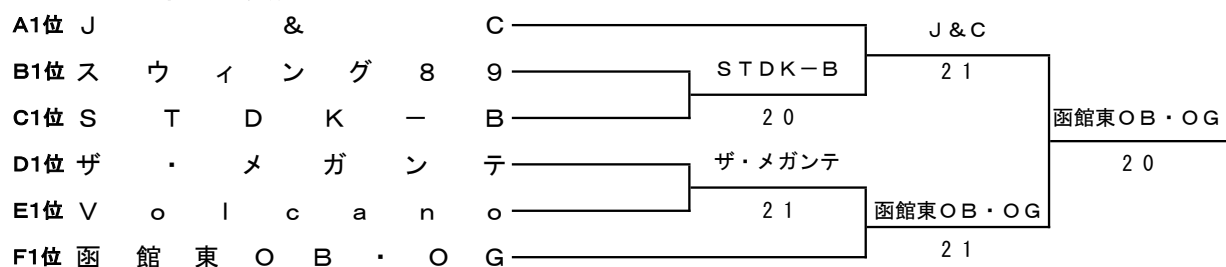

女子8部 I

Aブロック

	チ ャ ム 名	1	2	3	勝 敗	順 位
1	3 1 0 5 T E N N I S - B		W O	W O	0-2	3
2	た ん ぽ ぽ	W O		0 3	1-1	2
3	J & C	W O	3 0		2-0	1

Bブロック

	チ ャ ム 名	1	2	3	勝 敗	順 位
1	F E L L O W S		0 3	2 1	1-1	2
2	ス ウ ィ ン グ 8 9	3 0		2 1	2-0	1
3	T C - ダ ッ シ ュ あ ~ や ん ず	1 2	1 2		0-2	3

Cブロック

	チ ャ ム 名	1	2	3	勝 敗	順 位
1	S N O W D E V I L ' S		3 0	1 2	1-1	2
2	L o o p a a a	0 3		0 3	0-2	3
3	S T D K - B	2 1	3 0		2-0	1

Dブロック

	チ ャ ム 名	1	2	3	勝 敗	順 位
1	ザ ・ メ ガ ン テ		3 0	3 0	2-0	1
2	コ ン フ ル - エ ン ス II - B	0 3		1 2	0-2	3
3	ス マ ッ シ ュ T C	0 3	2 1		1-1	2

Eブロック

	チ ャ ム 名	1	2	3	勝 敗	順 位
1	V o l c a n o		3 0	3 0	2-0	1
2	北 海 道 農 政 部 テ ニ ス ク ラ ブ II	0 3		0 3	0-2	3
3	ミ ン ト T ・ C チ ー ム L	0 3	3 0		1-1	2

Fブロック

	チ ャ ム 名	1	2	3	勝 敗	順 位
1	平 岸 ロ イ ヤ ル テ ニ ス		3 0	1 2	1-1	2
2	札 幌 S A K U S A K U テ ニ ス	0 3		0 3	0-2	3
3	函 館 東 O B ・ O G	2 1	3 0		2-0	1

女子8部 I 決勝トーナメント