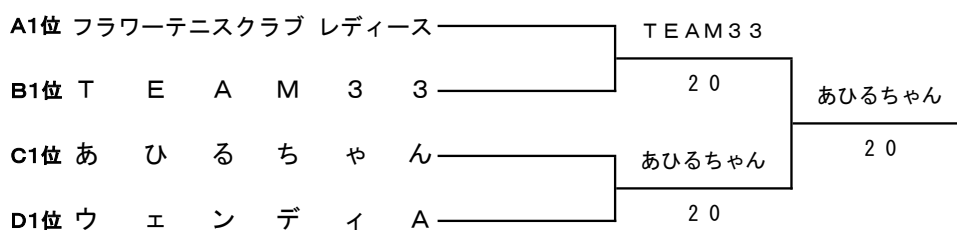

女子スーパーリーグ

	チ ャ ム 名	1	2	3	4	勝 敗	順 位
1	な で し こ		1 2	3 0	3 0	2-1	1
2	ウ イ ン グ	2 1		2 1	0 3	2-1	3
3	T E A M - N	0 3	1 2		0 3	0-3	4
4	T E A M W A R R I O R	0 3	3 0	3 0		2-1	2

女子1部

Aブロック

	チ ャ ム 名	1	2	3	勝 敗	順 位
1	フ ラ ワ ー テ ニ ス ク ラ ブ レ デ ィ ー ス		1 2	2 1	1-1	1
2	ラ イ ジ ン グ テ ニ ス ク ラ ブ A	2 1		1 2	1-1	3
3	仮 面 団 体 A	1 2	2 1		1-1	2

Bブロック

	チ ャ ム 名	1	2	3	勝 敗	順 位
1	ミ ス テ リ ー E T - A		3 0	1 2	1-1	2
2	レ ッ ド ピ ー マ ン B	0 3		1 2	0-2	3
3	T E A M 3 3	2 1	2 1		2-0	1

Cブロック

	チ ャ ム 名	1	2	3	勝 敗	順 位
1	あ ひ る ち ゃ ん		1 2	2 1	1-1	1
2	レ ッ ド ピ ー マ ン A	2 1		1 2	1-1	3
3	マ イ ナ ー チ ェ ン ジ	1 2	2 1		1-1	2

Dブロック

	チ ャ ム 名	1	2	3	勝 敗	順 位
1	B r e a k B a c k		0 3	0 3	0-2	3
2	ウ ェ ン デ ィ A	3 0		2 1	2-0	1
3	ラ イ ジ ン グ	3 0	1 2		1-1	2

女子1部 決勝トーナメント