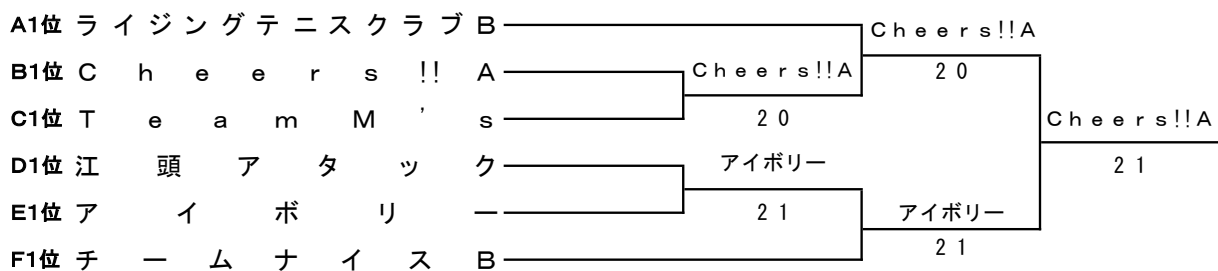

女子5部

Aブロック

	チ ャ ム 名	1	2	3	勝 敗	順 位
1	ライジングテニスクラブ B		3 0	2 1	2-0	1
2	あ ん ぐ り し ょ っ と ! ? A	0 3		1 2	0-2	3
3	ゴ ー ゴ ー ・ ア ミ ー ゴ	1 2	2 1		1-1	2

Bブロック

	チ ャ ム 名	1	2	3	勝 敗	順 位
1	ミントT.C ZERO-B		1 2	1 2	0-2	3
2	C h e e r s !! A	2 1		2 1	2-0	1
3	S p a r k l	2 1	1 2		1-1	2

Cブロック

	チ ャ ム 名	1	2	3	勝 敗	順 位
1	メ モ リ ー ズ		0 3	0 3	0-2	3
2	T e a m M ' s	3 0		2 1	2-0	1
3	K F C	3 0	1 2		1-1	2

Dブロック

	チ ャ ム 名	1	2	3	勝 敗	順 位
1	江 頭 ア タ ッ ク		2 1	2 1	2-0	1
2	G ・ T ・ O	1 2		1 2	0-2	3
3	S T D K - A	1 2	2 1		1-1	2

Eブロック

	チ ャ ム 名	1	2	3	勝 敗	順 位
1	ト ラ イ あ ん ぐ る		0 3	1 2	0-2	3
2	ア イ ボ リ ー	3 0		3 0	2-0	1
3	新札幌テニスクラブ Freaks	2 1	0 3		1-1	2

Fブロック

	チ ャ ム 名	1	2	3	勝 敗	順 位
1	や じ う ま		1 2	3 0	1-1	2
2	チ ャ ム ナ イ ス B	2 1		3 0	2-0	1
3	ポ ラ リ ス	0 3	0 3		0-2	3

女子5部 決勝トーナメント