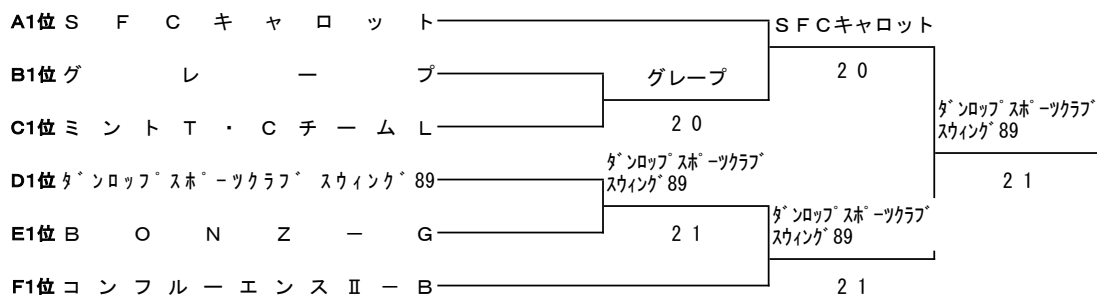

女子8部 I

Aブロック

	チ ャ ム 名	1	2	3	4	完了試合	勝 敗	順 位
1	スマイル・スマイル		2 1	0 3	1 2	3	1-2	4
2	B u i l d o g	1 2		1 2	3 0	3	1-2	2
3	S F C キャロット	3 0	2 1		2 1	3	3-0	1
4	ポ ラ リ ス	2 1	0 3	1 2		3	1-2	3

Bブロック

	チ ャ ム 名	1	2	3	完了試合	勝 敗	順 位
1	グ レ ー プ		3 0	2 1	2	2-0	1
2	L o o p a a a - B	0 3		0 3	2	0-2	3
3	A L B A II	1 2	3 0		2	1-1	2

Cブロック

	チ ャ ム 名	1	2	3	完了試合	勝 敗	順 位
1	チ ャ ム マ ッ ク ス		1 2	3 0	2	1-1	2
2	ミ ント T ・ C チ ャ ム L	2 1		2 1	2	2-0	1
3	札 幌 ア ウ ト ド ア テ ニ ス B	0 3	1 2		2	0-2	3

Dブロック

	チ ャ ム 名	1	2	3	完了試合	勝 敗	順 位
1	タ^ンロップ^スホ^ーツクラフ^ススウィング⁸⁹		3 0	1 2	2	1-1	1
2	S N O W D E V I L ' S	0 3		2 1	2	1-1	3
3	L o o p a a a - A	2 1	1 2		2	1-1	2

Eブロック

	チ ャ ム 名	1	2	3	完了試合	勝 敗	順 位
1	B O N Z - G		3 0	2 1	2	2-0	1
2	ス マ ッ シ ュ T C	0 3		1 2	2	0-2	3
3	オ レ ク ロ	1 2	2 1		2	1-1	2

Fブロック

	チ ャ ム 名	1	2	3	完了試合	勝 敗	順 位
1	ウ ェ ン デ ィ B		3 0	1 2	2	1-1	2
2	ワ ン ピ ース T A M A ク ラ ブ	0 3		1 2	2	0-2	3
3	コ ン フ ル ー エ ンス II - B	2 1	2 1		2	2-0	1

女子8部 I 決勝トーナメント