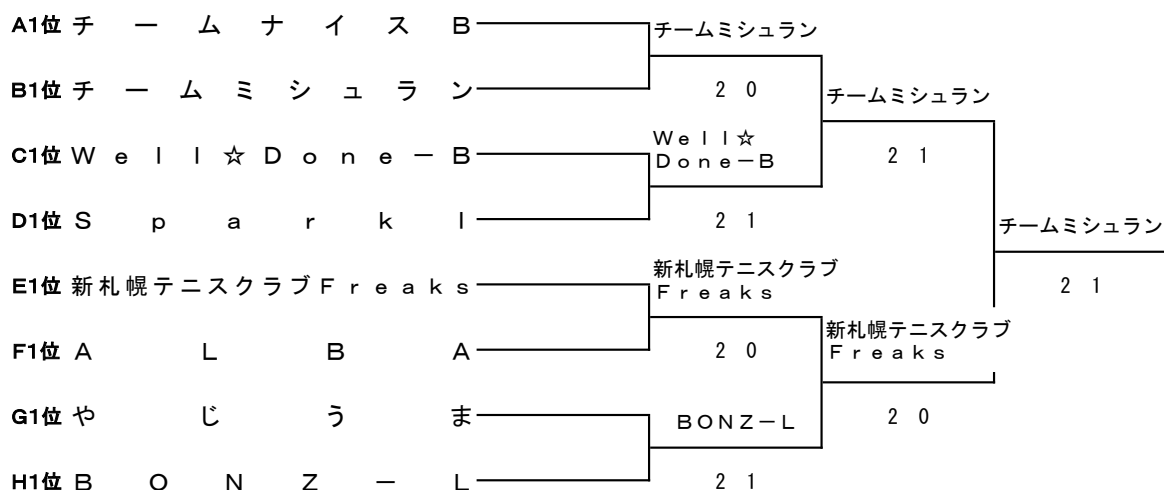

Dブロック

	チ ャ ム 名	1	2	3	完了試合	勝 敗	順 位
1	S p a r k l		3 0	3 0	2	2-0	1
2	T C - ダ ッ シ ュ B	0 3		2 1	2	1-1	2
3	チ バ リ ョ ー	0 3	1 2		2	0-2	3

Eブロック

	チ ャ ム 名	1	2	3	完了試合	勝 敗	順 位
1	新札幌テニスクラブ Freaks		2 1	3 0	2	2-0	1
2	VIP madam butterflies	1 2		3 0	2	1-1	2
3	ミントT.C ZERO-B	0 3	0 3		2	0-2	3

Fブロック

	チ ャ ム 名	1	2	3	完了試合	勝 敗	順 位
1	A L B A		2 1	2 1	2	2-0	1
2	て に た ま	1 2		1 2	2	0-2	3
3	ト ラ イ あ ん ぐ る	1 2	2 1		2	1-1	2

女子6部

Gブロック

	チ ャ ム 名	1	2	3	完了試合	勝 敗	順 位
1	や じ う ま		2 1	1 2	2	1-1	1
2	ザ ・ メ ガ ン テ	1 2		2 1	2	1-1	3
3	ジ ャ カ ラ ン ダ	2 1	1 2		2	1-1	2

Hブロック

	チ ャ ム 名	1	2	3	完了試合	勝 敗	順 位
1	江 頭 ア タ ッ ク		1 2	1 2	2	0-2	3
2	V o l c a n o	2 1		1 2	2	1-1	2
3	B O N Z - L	2 1	2 1		2	2-0	1

女子6部 決勝トーナメント

女子7部

Aブロック

	チ ャ ム 名	1	2	3	完了試合	勝 敗	順 位
1	ウ イ ニ ン グ シ ョ ッ ト		0 3	1 2	2	0-2	3
2	札 幌 ア ウ ト ド ア テ ニ ス A	3 0		2 1	2	2-0	1
3	C l o u d 9 - B	2 1	1 2		2	1-1	2