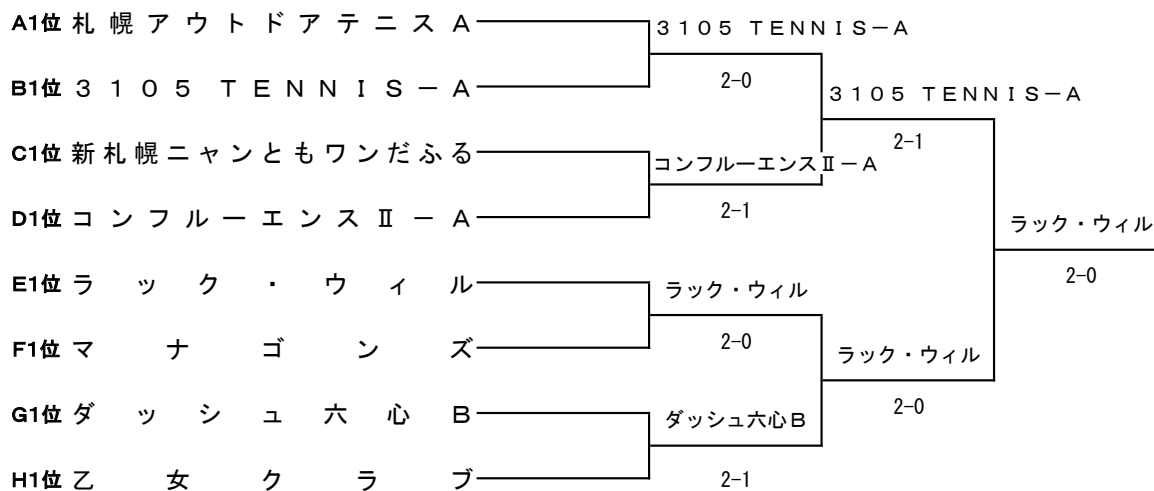

Fブロック

	チ ャ ム 名	1	2	3	完了試合	勝 敗	順 位
1	Z O O		2 1	1 2	2	1-1	2
2	C l o u d 9 - A	1 2		1 2	2	0-2	3
3	マ ナ ゴ ン ズ	2 1	2 1		2	2-0	1

女子7部

Gブロック

	チ ャ ム 名	1	2	3	完了試合	勝 敗	順 位
1	あ け ぼ の 2 0 0 8 B		2 1	1 2	2	1-1	2
2	北 海 道 農 政 部 テ ニ ス ク ラ ブ Ⅱ	1 2		1 2	2	0-2	3
3	ダ ッ シ ュ 六 心 B	2 1	2 1		2	2-0	1

Hブロック

	チ ャ ム 名	1	2	3	完了試合	勝 敗	順 位
1	乙 女 ク ラ ブ		2 1	2 1	2	2-0	1
2	3 1 0 5 T E N N I S - B	1 2		3 0	2	1-1	2
3	宮 丘 テ ニ ス ク ラ ブ	1 2	0 3		2	0-2	3

女子7部 決勝トーナメント

女子8部 I

Aブロック

	チ ャ ム 名	1	2	3	4	完了試合	勝 敗	順 位
1	スマイル・スマイル		2 1	0 3	1 2	3	1-2	4
2	B u i l d o g	1 2		1 2	3 0	3	1-2	2
3	S F C キャロット	3 0	2 1		2 1	3	3-0	1
4	ポ ラ リ ス	2 1	0 3	1 2		3	1-2	3