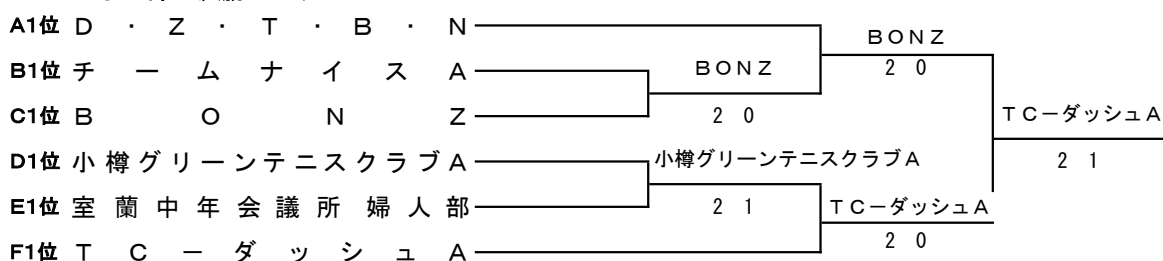

女子3部

Aブロック

	チ ャ ム 名	1	2	3	完了試合	勝 敗	順 位
1	ハ ニ ー ハ ン ト		1 2	3 0	2	1-1	2
2	D ・ Z ・ T ・ B ・ N	2 1		2 1	2	2-0	1
3	宮 丘 ス ペ シ ャ ル	0 3	1 2		2	0-2	3

Bブロック

	チ ャ ム 名	1	2	3	完了試合	勝 敗	順 位
1	チ ャ ム ナ イ ス A		3 0	2 1	2	2-0	1
2	S Q U A R E	0 3		1 2	2	0-2	3
3	朝 里 ク ラ ッ セ ホ テ ル T S	1 2	2 1		2	1-1	2

Cブロック

	チ ャ ム 名	1	2	3	完了試合	勝 敗	順 位
1	ビ バ ー チ ェ B		1 2	2 1	2	1-1	2
2	B O N Z	2 1		2 1	2	2-0	1
3	ド ロ フ ィ ン	1 2	1 2		2	0-2	3

Dブロック

	チ ャ ム 名	1	2	3	完了試合	勝 敗	順 位
1	小 樽 グ リ ー ン テ ニ ス ク ラ ブ A		2 1	2 1	2	2-0	1
2	あ け ぼ の 乱	1 2		2 1	2	1-1	2
3	フ ラ イ デ ー ズ A	1 2	1 2		2	0-2	3

Eブロック

	チ ャ ム 名	1	2	3	完了試合	勝 敗	順 位
1	K K R S M C		1 2	0 3	2	0-2	3
2	C h e e r s !! B	2 1		1 2	2	1-1	2
3	室 蘭 中 年 会 議 所 婦 人 部	3 0	2 1		2	2-0	1

Fブロック

	チ ャ ム 名	1	2	3	完了試合	勝 敗	順 位
1	ラ ヴ & フ ラ ワ ー A		2 1	0 3	2	1-1	2
2	A K I サ ー ク ル A	1 2		0 3	2	0-2	3
3	T C ー ダ ッ シ ュ A	3 0	3 0		2	2-0	1

女子3部 決勝トーナメント