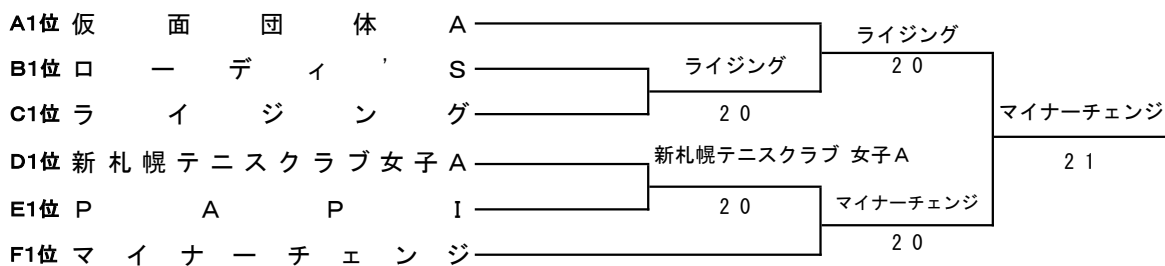

女子2部

Aブロック

	チ ャ ム 名	1	2	3	完了試合	勝 敗	順 位
1	仮 面 団 体 A		3 0	2 1	2	2-0	1
2	F M T レ デ ィ ー ス B	0 3		1 2	2	0-2	3
3	I T S	1 2	2 1		2	1-1	2

Bブロック

	チ ャ ム 名	1	2	3	完了試合	勝 敗	順 位
1	あ け ぼ の テ ニ ス ク ラ ブ		2 1	1 2	2	1-1	2
2	大 空 B	1 2		0 3	2	0-2	3
3	ロ ー デ ィ ' S	2 1	3 0		2	2-0	1

Cブロック

	チ ャ ム 名	1	2	3	完了試合	勝 敗	順 位
1	ラ イ ジ ン グ		3 0	3 0	2	2-0	1
2	小 樽 グ リ ー ン テ ニ ス ク ラ ブ B	0 3		2 1	2	1-1	2
3	ミ ス テ リ ー E T - B	0 3	1 2		2	0-2	3

Dブロック

	チ ャ ム 名	1	2	3	完了試合	勝 敗	順 位
1	B r e a k B a c k		3 0	1 2	2	1-1	2
2	W A V E T E N N I S S C H O O L	0 3		0 3	2	0-2	3
3	新 札 幌 テ ニ ス ク ラ ブ 女 子 A	2 1	3 0		2	2-0	1

Eブロック

	チ ャ ム 名	1	2	3	完了試合	勝 敗	順 位
1	き た ひ ろ テ ニ ス ポ タ		1 2	3 0	2	1-1	2
2	P A P I	2 1		2 1	2	2-0	1
3	ウ ィ ッ チ ー ズ B	0 3	1 2		2	0-2	3

Fブロック

	チ ャ ム 名	1	2	3	完了試合	勝 敗	順 位
1	マ イ ナ ー チ ェ ン ジ		2 1	3 0	2	2-0	1
2	P i n P o i n t	1 2		1 2	2	0-2	3
3	大 空 A	0 3	2 1		2	1-1	2

女子2部 決勝トーナメント