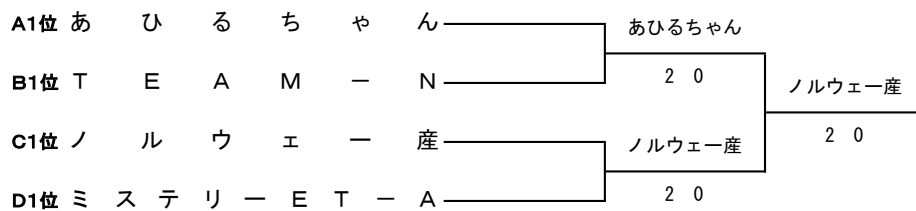

女子スーパーリーグ

	チ ャ ム 名	1	2	3	4	完了試合	勝 敗	順 位
1	T E A M W A R R I O R		2 1	2 1	2 1	3	3-0	1
2	レ ッ ド ピ ー マ ン A	1 2		2 1	1 2	3	1-2	3
3	ウ イ ン グ	1 2	1 2		1 2	3	0-3	4
4	な で し こ	1 2	2 1	2 1		3	2-1	2

女子1部

Aブロック

	チ ャ ム 名	1	2	3	完了試合	勝 敗	順 位
1	あ ひ る ち ゃ ん		3 0	3 0	2	2-0	1
2	S w e e t s	0 3		1 2	2	0-2	3
3	レ ッ ド ピ ー マ ン B	0 3	2 1		2	1-1	2

Bブロック

	チ ャ ム 名	1	2	3	完了試合	勝 敗	順 位
1	T E A M - N		2 1	3 0	2	2-0	1
2	カ メ カ メ ク ラ ブ	1 2		1 2	2	0-2	3
3	ウ エ ン デ ィ A	0 3	2 1		2	1-1	2

Cブロック

	チ ャ ム 名	1	2	3	完了試合	勝 敗	順 位
1	ライジングテニスクラブ A		1 2	1 2	2	0-2	3
2	ノ ル ウ ェ ー 産	2 1		2 1	2	2-0	1
3	T E A M 3 3	2 1	1 2		2	1-1	2

Dブロック

	チ ャ ム 名	1	2	3	完了試合	勝 敗	順 位
1	フ ラ ワ ー テ ニ ス ク ラ ブ レ デ ィ ー ス		3 0	1 2	2	1-1	2
2	森 の く ま さ ん A	0 3		1 2	2	0-2	3
3	ミ ス テ リ ー E T - A	2 1	2 1		2	2-0	1

女子1部 決勝トーナメント

女子2部

Aブロック

	チ ャ ム 名	1	2	3	完了試合	勝 敗	順 位
1	仮 面 団 体 A		3 0	2 1	2	2-0	1
2	F M T レ デ ィ ー ス B	0 3		1 2	2	0-2	3
3	I T S	1 2	2 1		2	1-1	2