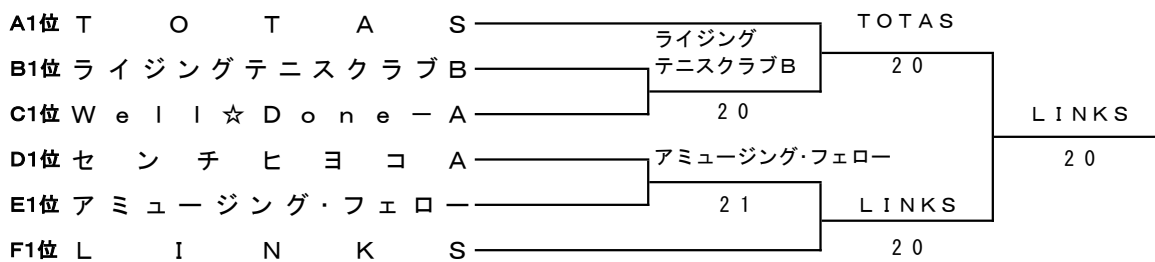

女子5部

Aブロック

	チ ャ ム 名	1	2	3	完了試合	勝 敗	順 位
1	球 会		2 1	0 3	2	1-1	2
2	あ ん ぐ り し ょ っ と ! ? B	1 2		0 3	2	0-2	3
3	T O T A S	3 0	3 0		2	2-0	1

Bブロック

	チ ャ ム 名	1	2	3	完了試合	勝 敗	順 位
1	シ ャ イ ニ ン グ A		3 0	1 2	2	1-1	2
2	KG セ ン ト ラ ル フ ィ ッ ト ネ ス ク ラ ブ 山 鼻	0 3		1 2	2	0-2	3
3	ラ イ ジ ン グ テ ニ ス ク ラ ブ B	2 1	2 1		2	2-0	1

Cブロック

	チ ャ ム 名	1	2	3	完了試合	勝 敗	順 位
1	W e l l ☆ D o n e - A		3 0	2 1	2	2-0	1
2	コ ン フ ル - エ ン ス A	0 3		0 3	2	0-2	3
3	キ ャ ラ ン ト ・ ラ ブ	1 2	3 0		2	1-1	2

Dブロック

	チ ャ ム 名	1	2	3	完了試合	勝 敗	順 位
1	マ リ ン ☆ ブ ル - B		1 2	2 1	2	1-1	2
2	G ・ T ・ O	2 1		0 3	2	1-1	3
3	セ ン チ ヒ ヨ コ A	1 2	3 0		2	1-1	1

Eブロック

	チ ャ ム 名	1	2	3	完了試合	勝 敗	順 位
1	ア ミ ュ ー ジ ン グ ・ フ ェ ロ ー		3 0	3 0	2	2-0	1
2	森 の く ま さ ん B	0 3		2 1	2	1-1	2
3	S T D K - A	0 3	1 2		2	0-2	3

Fブロック

	チ ャ ム 名	1	2	3	完了試合	勝 敗	順 位
1	純 テ		3 0	0 3	2	1-1	2
2	ゴ - ゴ - ・ ア ミ - ゴ	0 3		0 3	2	0-2	3
3	L I N K S	3 0	3 0		2	2-0	1

女子5部 決勝トーナメント