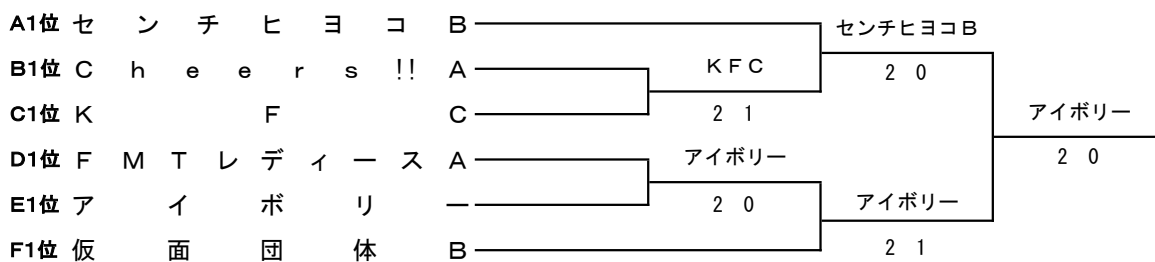

女子4部

Aブロック

	チ ャ ム 名	1	2	3	完了試合	勝 敗	順 位
1	ビバークエ A		0 3	0 3	2	0-2	3
2	センチヒヨコ B	3 0		2 1	2	2-0	1
3	Almighty Gorillas	3 0	1 2		2	1-1	2

Bブロック

	チ ャ ム 名	1	2	3	完了試合	勝 敗	順 位
1	あけぼの2008 A		1 2	2 1	2	1-1	2
2	Cheers!! A	2 1		1 2	2	1-1	1
3	新札幌テニスクラブビジュ- B	1 2	2 1		2	1-1	3

Cブロック

	チ ャ ム 名	1	2	3	完了試合	勝 敗	順 位
1	ウィッチーズ A		1 2	2 1	2	1-1	2
2	KFC	2 1		2 1	2	2-0	1
3	ティラミス A	1 2	1 2		2	0-2	3

Dブロック

	チ ャ ム 名	1	2	3	完了試合	勝 敗	順 位
1	FMTレディース A		2 1	3 0	2	2-0	1
2	Crack of Dawn	1 2		2 1	2	1-1	2
3	シャイニング B	0 3	1 2		2	0-2	3

Eブロック

	チ ャ ム 名	1	2	3	完了試合	勝 敗	順 位
1	AKIサークル B		0 3	1 2	2	0-2	3
2	アイボリー-	3 0		2 1	2	2-0	1
3	ハツ橋	2 1	1 2		2	1-1	2

Fブロック

	チ ャ ム 名	1	2	3	完了試合	勝 敗	順 位
1	コンフル-エンス B		2 1	1 2	2	1-1	2
2	ダッシュ六心 A	1 2		1 2	2	0-2	3
3	仮面団体 B	2 1	2 1		2	2-0	1

女子4部 決勝トーナメント