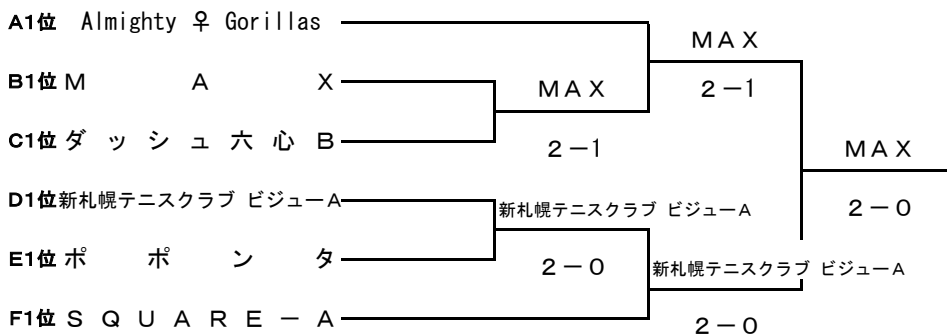

女子8部 I

Aブロック

	チ ャ ム 名	1	2	3	勝 敗	順 位
1	K G セ ン ト ラ ル		1 2	2 1	1 - 1	2
2	Almighty ♀ Gorillas	2 1		2 1	2 - 0	1
3	コンフルーエンスⅡ-B	1 2	1 2		0 - 2	3

Bブロック

	チ ャ ム 名	1	2	3	勝 敗	順 位
1	グ レ ー プ		2 1	0 3	1 - 1	2
2	新札幌テニスクラブ ビジューB	1 2		1 2	0 - 2	3
3	M A X	3 0	2 1		2 - 0	1

Cブロック

	チ ャ ム 名	1	2	3	勝 敗	順 位
1	ダ ッ シ ュ 六 心 B		2 1	2 1	2 - 0	1
2	3105 TENNIS-B	1 2		1 2	0 - 2	3
3	ち ゃ ん こ 。	1 2	2 1		1 - 1	2

Dブロック

	チ ャ ム 名	1	2	3	勝 敗	順 位
1	ゴーゴー・アミーゴB		1 2	1 2	0 - 2	3
2	新札幌テニスクラブ ビジューA	2 1		3 0	2 - 0	1
3	コンフルーエンスⅡ-A	2 1	0 3		1 - 1	2

Eブロック

	チ ャ ム 名	1	2	3	勝 敗	順 位
1	T C ダ ッ シ ュ B		0 3	1 2	0 - 2	3
2	3105 TENNIS-A	3 0		1 2	1 - 1	2
3	ポ ポ ン タ	2 1	2 1		2 - 0	1

Fブロック

	チ ャ ム 名	1	2	3	勝 敗	順 位
1	S Q U A R E - A		3 0	3 0	2 - 0	1
2	H U E S T O B	0 3		2 1	1 - 1	2
3	札幌アウトドアテニス 女子	0 3	1 2		0 - 2	3

女子8部I 決勝トーナメント