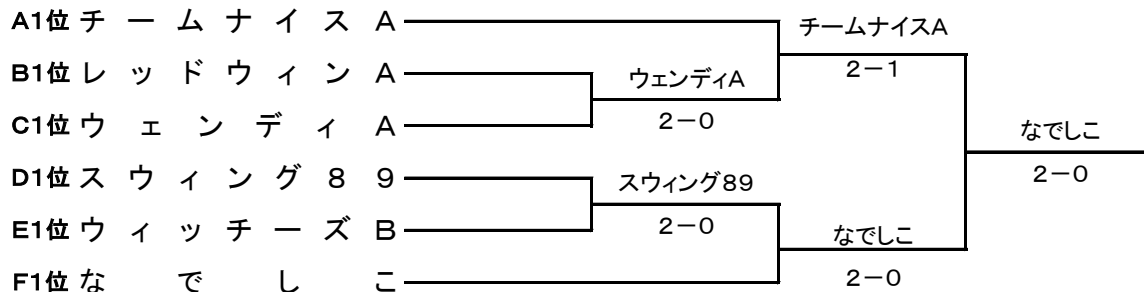

女子3部

Aブロック

	チーム名	1	2	3	勝敗	順位
1	やじうま		1 2	1 2	0 - 2	3
2	フライデーズ	2 1		0 3	1 - 1	2
3	チームナイス A	2 1	3 0		2 - 0	1

Bブロック

	チーム名	1	2	3	勝敗	順位
1	レッドウィン A		2 1	2 1	2 - 0	1
2	あいすどーる	1 2		2 1	1 - 1	2
3	S E T C	1 2	1 2		0 - 2	3

Cブロック

	チーム名	1	2	3	勝敗	順位
1	ウエンディ A		2 1	3 0	2 - 0	1
2	P i n P o i n t	1 2		1 2	0 - 2	3
3	WAVE TENNIS SCHOOL	0 3	2 1		1 - 1	2

Dブロック

	チーム名	1	2	3	勝敗	順位
1	ドリームズ カム トウルーB		1 2	1 2	0 - 2	3
2	スウイング 8 9	2 1		3 0	2 - 0	1
3	A K I サークル A	2 1	0 3		1 - 1	2

Eブロック

	チーム名	1	2	3	勝敗	順位
1	あけぼの乱 B		1 2	1 2	0 - 2	3
2	ウィッチーズ B	2 1		2 1	2 - 0	1
3	K F C	2 1	1 2		1 - 1	2

Fブロック

	チーム名	1	2	3	勝敗	順位
1	平岸ロイヤルテニス		0 3	1 2	0 - 2	3
2	なでしこ	3 0		3 0	2 - 0	1
3	あけぼの2008 A	2 1	0 3		1 - 1	2

女子3部 決勝トーナメント