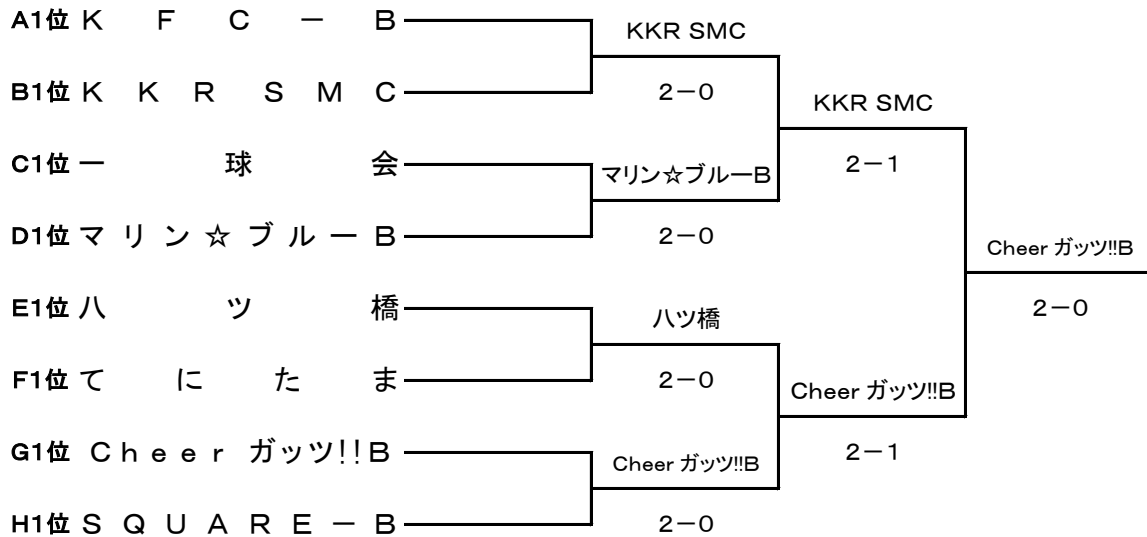

女子6部

Gブロック

	チ ャ ム 名	1	2	3	勝 敗	順 位
1	北 檜 会		1 2	0 3	0 - 2	3
2	白 老 ア ッ プ ル	2 1		1 2	1 - 1	2
3	C h e e r ガ ッ ツ !! B	3 0	2 1		2 - 0	1

Hブロック

	チ ャ ム 名	1	2	3	勝 敗	順 位
1	S p l a s h		1 2	1 2	0 - 2	3
2	コ ン フ ル ー エ ン ス B	2 1		1 2	1 - 1	2
3	S Q U A R E - B	2 1	2 1		2 - 0	1

女子6部 決勝トーナメント