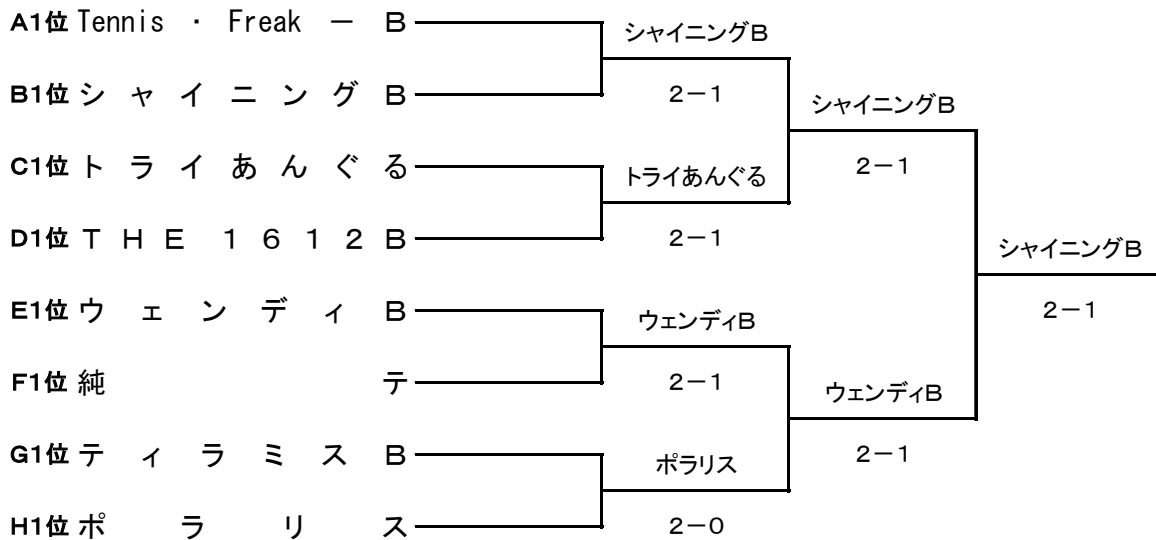

女子7部

Gブロック

	チ ャ ム 名	1	2	3	勝 敗	順 位
1	あ ん ぐ り し ょ っ と ! ? B		3 0	1 2	1 - 1	2
2	T e a m M ' s	0 3		1 2	0 - 2	3
3	テ ィ ラ ミ ス B	2 1	2 1		2 - 0	1

Hブロック

	チ ャ ム 名	1	2	3	勝 敗	順 位
1	B E A T		3 0	0 3	1 - 1	2
2	札 幌 市 役 所 テ ニ ス 同 好 会	0 3		2 1	1 - 1	3
3	ポ ラ リ ス	3 0	1 2		1 - 1	1

女子7部 決勝トーナメント