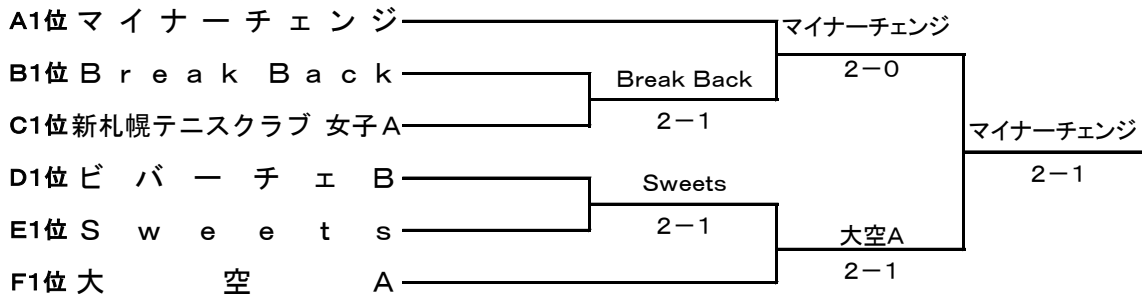

女子2部

Aブロック

	チーム名	1	2	3	勝敗	順位
1	マイナーチェンジ		2 1	2 1	2 - 0	1
2	大空 B	1 2		1 2	0 - 2	3
3	宮丘スペシャル	1 2	2 1		1 - 1	2

Bブロック

	チーム名	1	2	3	勝敗	順位
1	Break Back		1 2	2 1	1 - 1	1
2	ビバージェ A	2 1		1 2	1 - 1	3
3	小樽グリーンテニスクラブ A	1 2	2 1		1 - 1	2

Cブロック

	チーム名	1	2	3	勝敗	順位
1	FMTレディース B		1 2	1 2	0 - 2	3
2	新札幌テニスクラブ 女子A	2 1		2 1	2 - 0	1
3	森のくまさん A	2 1	1 2		1 - 1	2

Dブロック

	チーム名	1	2	3	勝敗	順位
1	ビバージェ B		2 1	1 2	1 - 1	1
2	BONZ	1 2		2 1	1 - 1	3
3	FMTレディース A	2 1	1 2		1 - 1	2

Eブロック

	チーム名	1	2	3	勝敗	順位
1	ライジング B		2 1	1 2	1 - 1	2
2	POTA	1 2		1 2	0 - 2	3
3	Sweets	2 1	2 1		2 - 0	1

Fブロック

	チーム名	1	2	3	勝敗	順位
1	あけぼのテニスクラブ		1 2	2 1	1 - 1	2
2	大空 A	2 1		2 1	2 - 0	1
3	小樽グリーンテニスクラブ B	1 2	1 2		0 - 2	3

女子2部 決勝トーナメント