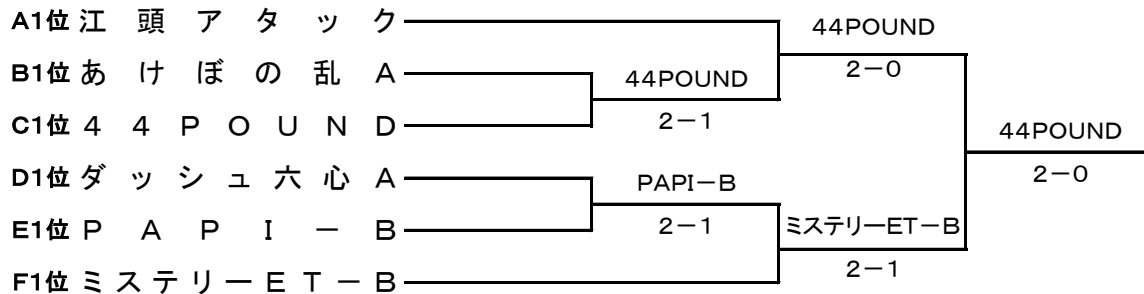

女子4部

Aブロック

	チーム名	1	2	3	勝敗	順位
1	メモリーズ A		0 3	1 2	0 - 2	3
2	江頭アタック	3 0		2 1	2 - 0	1
3	ハニーハント	2 1	1 2		1 - 1	2

Bブロック

	チーム名	1	2	3	勝敗	順位
1	あけぼの乱 A		2 1	2 1	2 - 0	1
2	アミュージング・フェロー	1 2		1 2	0 - 2	3
3	ウィッチーズ A	1 2	2 1		1 - 1	2

Cブロック

	チーム名	1	2	3	勝敗	順位
1	コンフルーエンス A		0 3	1 2	0 - 2	3
2	4 4 P O U N D	3 0		3 0	2 - 0	1
3	ゴーゴー・アミーゴ A	2 1	0 3		1 - 1	2

Dブロック

	チーム名	1	2	3	勝敗	順位
1	あんどりしょっと! ? A		3 0	1 2	1 - 1	2
2	T C ダ ッ シ ュ A	0 3		1 2	0 - 2	3
3	ダ ッ シ ュ 六 心 A	2 1	2 1		2 - 0	1

Eブロック

	チーム名	1	2	3	勝敗	順位
1	A L B A		0 3	0 3	0 - 2	3
2	D . Z . T . B . N	3 0		1 2	1 - 1	2
3	P A P I - B	3 0	2 1		2 - 0	1

Fブロック

	チーム名	1	2	3	勝敗	順位
1	ミステリーET-B		3 0	1 2	1 - 1	1
2	ステップアップ A	0 3		2 1	1 - 1	3
3	W e l l ☆ D o n e	2 1	1 2		1 - 1	2

女子4部 決勝トーナメント