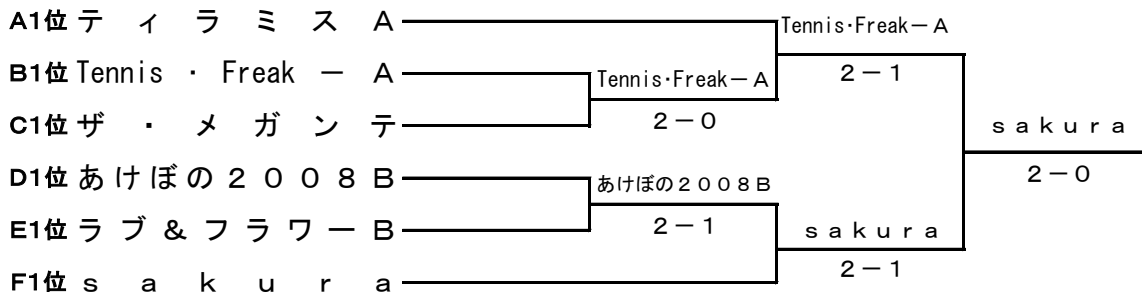

女子5部

Aブロック

	チーム名	1	2	3	勝敗	順位
1	ティラミス A		3 0	2 1	2 - 0	1
2	3 O A L L	0 3		0 3	0 - 2	3
3	朝里クラッセホテルTS	1 2	3 0		1 - 1	2

Bブロック

	チーム名	1	2	3	勝敗	順位
1	宮丘テニスクラブ		1 2	0 3	0 - 2	3
2	Tennis・Freak - A	2 1		2 1	2 - 0	1
3	チームナイス B	3 0	1 2		1 - 1	2

Cブロック

	チーム名	1	2	3	勝敗	順位
1	S・G・C		1 2	1 2	0 - 2	3
2	ドロフィン	2 1		1 2	1 - 1	2
3	ザ・メガンテ	2 1	2 1		2 - 0	1

Dブロック

	チーム名	1	2	3	勝敗	順位
1	あけぼの2008 B		1 2	2 1	1 - 1	1
2	AKIサークル B	2 1		1 2	1 - 1	3
3	チバリョー	1 2	2 1		1 - 1	2

Eブロック

	チーム名	1	2	3	勝敗	順位
1	ラブ&フラワー B		2 1	2 1	2 - 0	1
2	Hori Tennis School	1 2		1 2	0 - 2	3
3	Shiena - A	1 2	2 1		1 - 1	2

Fブロック

	チーム名	1	2	3	勝敗	順位
1	ペガサス		0 3	0 3	0 - 2	3
2	仮面団体 B	3 0		1 2	1 - 1	2
3	sakura	3 0	2 1		2 - 0	1

女子5部 決勝トーナメント